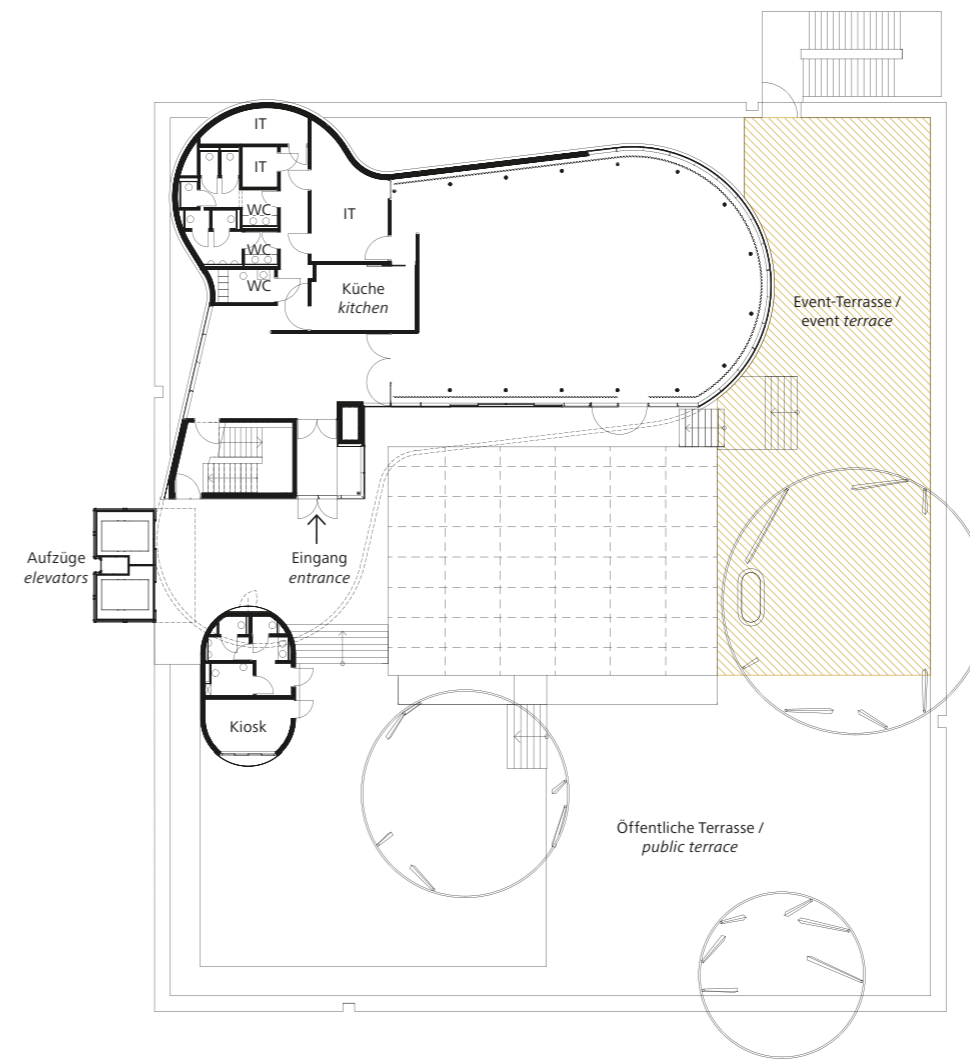

Libelle
ON TOP OF LEOPOLD MUSEUM

THE NEW PREMIUM EVENT
LOCATION AT MUSEUMSQUARTIER WIEN

MQ Libelle

TOP OF MQ – die „MQ Libelle“ bietet einen einmaligen Blick über die Wiener Innenstadt. Die Lage inmitten eines der weltweit größten Kunst- und Kulturareale garantiert zudem ein einzigartiges Gesamterlebnis.

Ob Konferenzen, Galadinner, Hochzeitsfeiern oder Cocktailempfänge, der multifunktionale Veranstaltungsraum lässt keine Wünsche offen und wird Sie und Ihre Gäste begeistern.

TOP OF MQ – the „MQ Libelle“ offers a unique view over the heart of the City of Vienna. The location, situated in one of the greatest international centres for art and culture, guarantees also an exceptional total experience.

Whether for conferences, gala dinners, wedding receptions or cocktail events, the multifunctional event room leaves nothing to be desired and will delight you and your guests.

Fläche / space: 214m²
 LxB / l×w: 17×12m
 Höhe / height: 4m