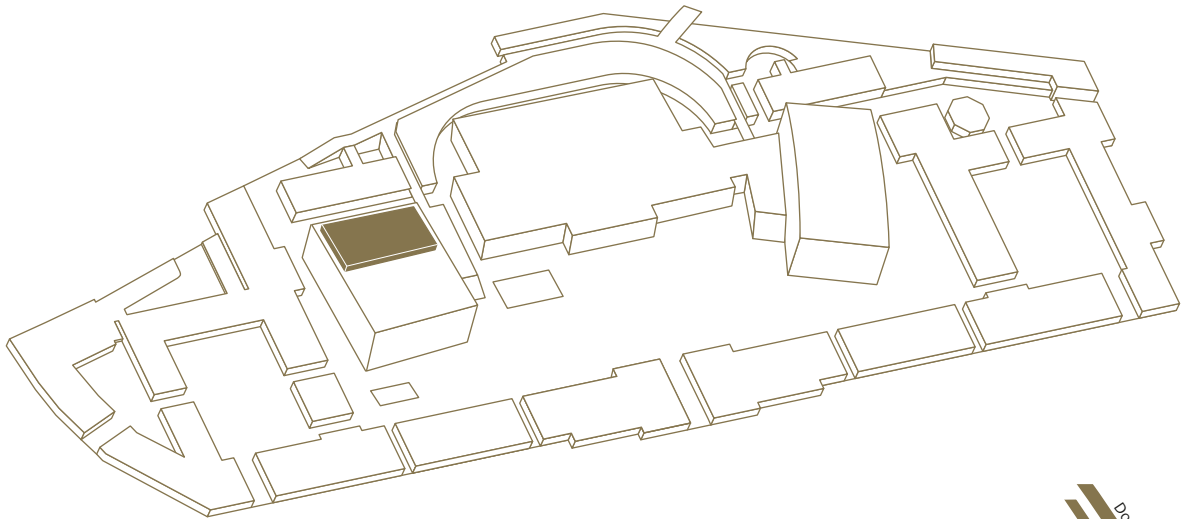

Das Besondere erleben –
feiern in Wiens neuer
Top Location hoch über
den Dächern der Stadt.

*Experience something special –
celebrate in Vienna's new
top location, high above
the city's rooftops.*

Für Informationen und Buchungen kontaktieren Sie uns:
For more information and to make a reservation please contact us:

MuseumsQuartier E+B GesmbH
Vermietung & Eventmanagement
Museumsplatz 1, A-1070 Wien

event.mqw.at
Email: event@mqw.at
Tel: +43/1/523 58 81