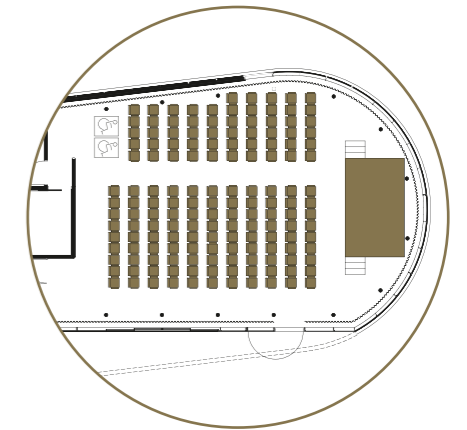

Libelle
ON TOP OF LEOPOLD MUSEUM

THE NEW PREMIUM EVENT
LOCATION AT MUSEUMSQUARTIER WIEN

MQ Libelle

TOP OF MQ – die „MQ Libelle“ bietet einen einmaligen Blick über die Wiener Innenstadt. Die Lage inmitten eines der weltweit größten Kunst- und Kulturareale garantiert zudem ein einzigartiges Gesamterlebnis.

Ob Konferenzen, Galadinner, Hochzeitsfeiern oder Cocktailempfänge, der multifunktionale Veranstaltungsraum lässt keine Wünsche offen und wird Sie und Ihre Gäste begeistern.

TOP OF MQ – the „MQ Libelle“ offers a unique view over the heart of the City of Vienna. The location, situated in one of the greatest international centres for art and culture, guarantees also an exceptional total experience.

Whether for conferences, gala dinners, wedding receptions or cocktail events, the multifunctional event room leaves nothing to be desired and will delight you and your guests.

Fläche / space: 214m²
 LxB / l×w: 17×12m
 Höhe / height: 4m