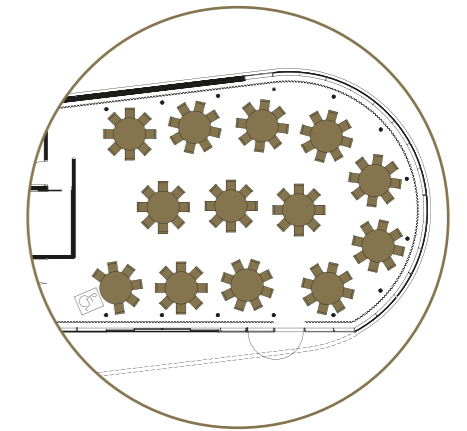

Libelle
ON TOP OF LEOPOLD MUSEUM

THE NEW PREMIUM EVENT
LOCATION AT MUSEUMSQUARTIER WIEN

MQ Libelle

TOP OF MQ – die „MQ Libelle“ bietet einen einmaligen Blick über die Wiener Innenstadt. Die Lage inmitten eines der weltweit größten Kunst- und Kulturareale garantiert zudem ein einzigartiges Gesamterlebnis.

Ob Konferenzen, Galadinner, Hochzeitsfeiern oder Cocktailempfänge, der multifunktionale Veranstaltungsraum lässt keine Wünsche offen und wird Sie und Ihre Gäste begeistern.

TOP OF MQ – the „MQ Libelle“ offers a unique view over the heart of the City of Vienna. The location, situated in one of the greatest international centres for art and culture, guarantees also an exceptional total experience.

Whether for conferences, gala dinners, wedding receptions or cocktail events, the multifunctional event room leaves nothing to be desired and will delight you and your guests.

Fläche / space: 214m²
 LxB / l×w: 17×12m
 Höhe / height: 4m