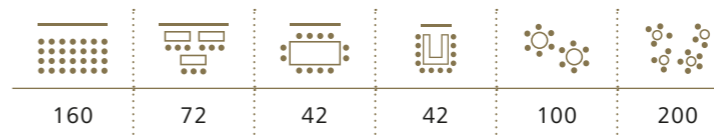

KAPAZITÄTEN / CAPACITIES