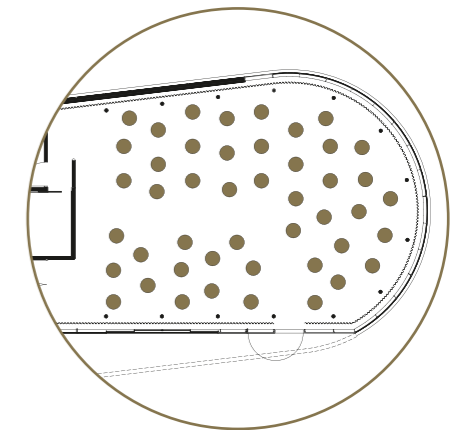

Libelle
ON TOP OF LEOPOLD MUSEUM

THE NEW PREMIUM EVENT
LOCATION AT MUSEUMSQUARTIER WIEN

MQ Libelle

TOP OF MQ – die „MQ Libelle“ bietet einen einmaligen Blick über die Wiener Innenstadt. Die Lage inmitten eines der weltweit größten Kunst- und Kulturareale garantiert zudem ein einzigartiges Gesamterlebnis.

Ob Konferenzen, Galadinner, Hochzeitsfeiern oder Cocktailempfänge, der multifunktionale Veranstaltungsraum lässt keine Wünsche offen und wird Sie und Ihre Gäste begeistern.

TOP OF MQ – the „MQ Libelle“ offers a unique view over the heart of the City of Vienna. The location, situated in one of the greatest international centres for art and culture, guarantees also an exceptional total experience.

Whether for conferences, gala dinners, wedding receptions or cocktail events, the multifunctional event room leaves nothing to be desired and will delight you and your guests.

Fläche / space: 214m²
 LxB / l×w: 17×12m
 Höhe / height: 4m