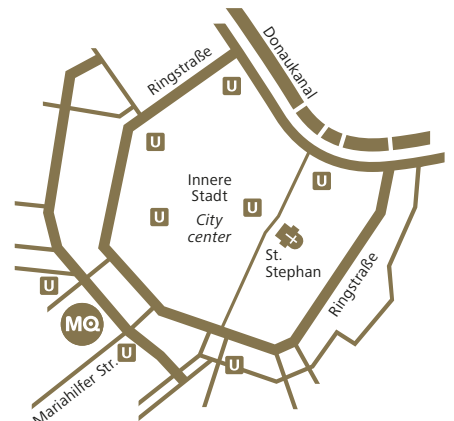

Libelle
ON TOP OF LEOPOLD MUSEUM

THE NEW PREMIUM EVENT
LOCATION AT MUSEUMSQUARTIER WIEN

MQ Libelle

TOP OF MQ – die „MQ Libelle“ bietet einen einmaligen Blick über die Wiener Innenstadt. Die Lage inmitten eines der weltweit größten Kunst- und Kulturareale garantiert zudem ein einzigartiges Gesamterlebnis.

Ob Konferenzen, Galadinner, Hochzeitsfeiern oder Cocktailempfänge, der multifunktionale Veranstaltungsraum lässt keine Wünsche offen und wird Sie und Ihre Gäste begeistern.

TOP OF MQ – the „MQ Libelle“ offers a unique view over the heart of the City of Vienna. The location, situated in one of the greatest international centres for art and culture, guarantees also an exceptional total experience.

KAPAZITÄTEN / CAPACITIES

Das Besondere erleben –
feiern in Wiens neuer
Top Location hoch über
den Dächern der Stadt.

*Experience something special –
celebrate in Vienna's new
top location, high above
the city's rooftops.*